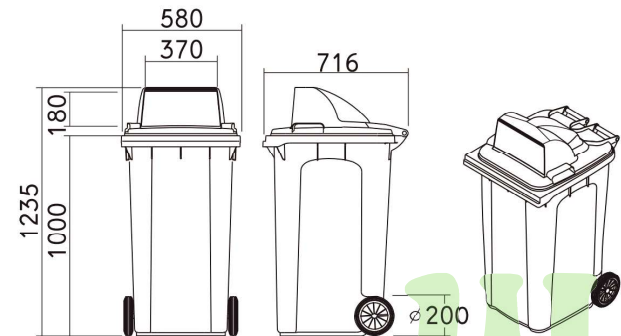

หน่วยวัด: มิลลิเมตร

ถังขยะใหญ่พร้อมล้อเข็นฝาเรียบ ขนาด 240 ลิตร

หน่วยวัด: มิลลิเมตร

ถังขยะใหญ่พร้อมล้อเข็นฝา 1 ช่องทึงขนาด 120 ลิตร

หน่วยวัด: มิลลิเมตร

ถังขยะใหญ่พร้อมล้อเข็นฝา 1 ช่องทึงขนาด 240 ลิตร

หน่วยวัด: มิลลิเมตร