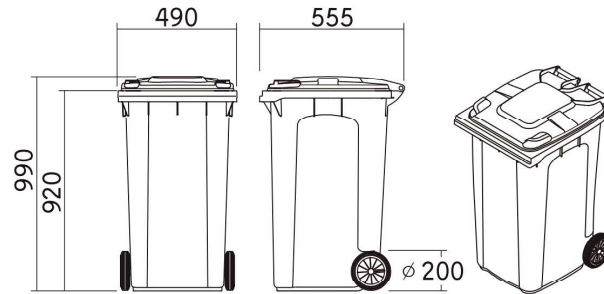

หน่วยวัด: มิลลิเมตร

ถังขยะใหญ่พร้อมล้อเข็นฝาเรียบ ขนาด 240 ลิตร

หน่วยวัด: มิลลิเมตร

ถังขยะใหญ่พร้อมล้อเข็นฝา 1 ช่องทึงขนาด 120 ลิตร

หน่วยวัด: มิลลิเมตร

ถังขยะใหญ่พร้อมล้อเข็นฝา 1 ช่องทึงขนาด 240 ลิตร

หน่วยวัด: มิลลิเมตร