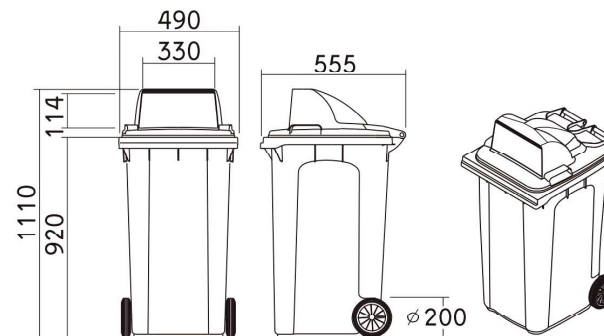

หน่วยวัด: มิลลิเมตร

ถังขยะใหญ่พร้อมล้อเข็นฝาเรียบ ขนาด 240 ลิตร

หน่วยวัด: มิลลิเมตร

ถังขยะใหญ่พร้อมล้อเข็นฝา 1 ช่องทึงขนาด 120 ลิตร

หน่วยวัด: มิลลิเมตร

ถังขยะใหญ่พร้อมล้อเข็นฝา 1 ช่องทึงขนาด 240 ลิตร

หน่วยวัด: มิลลิเมตร