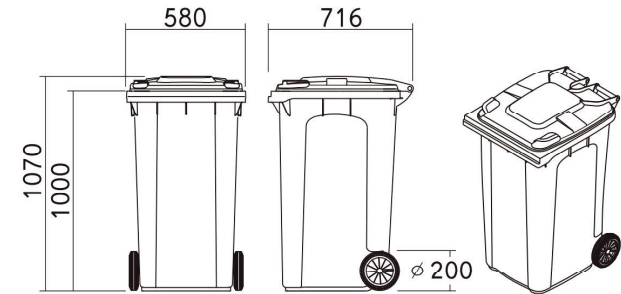

หน่วยวัด: มิลลิเมตร

ถังขยะใหญ่พร้อมล้อเข็นฝาเรียบ ขนาด 240 ลิตร

หน่วยวัด: มิลลิเมตร

ถังขยะใหญ่พร้อมล้อเข็นฝา 1 ช่องทึงขนาด 120 ลิตร

หน่วยวัด: มิลลิเมตร

ถังขยะใหญ่พร้อมล้อเข็นฝา 1 ช่องทึงขนาด 240 ลิตร

หน่วยวัด: มิลลิเมตร